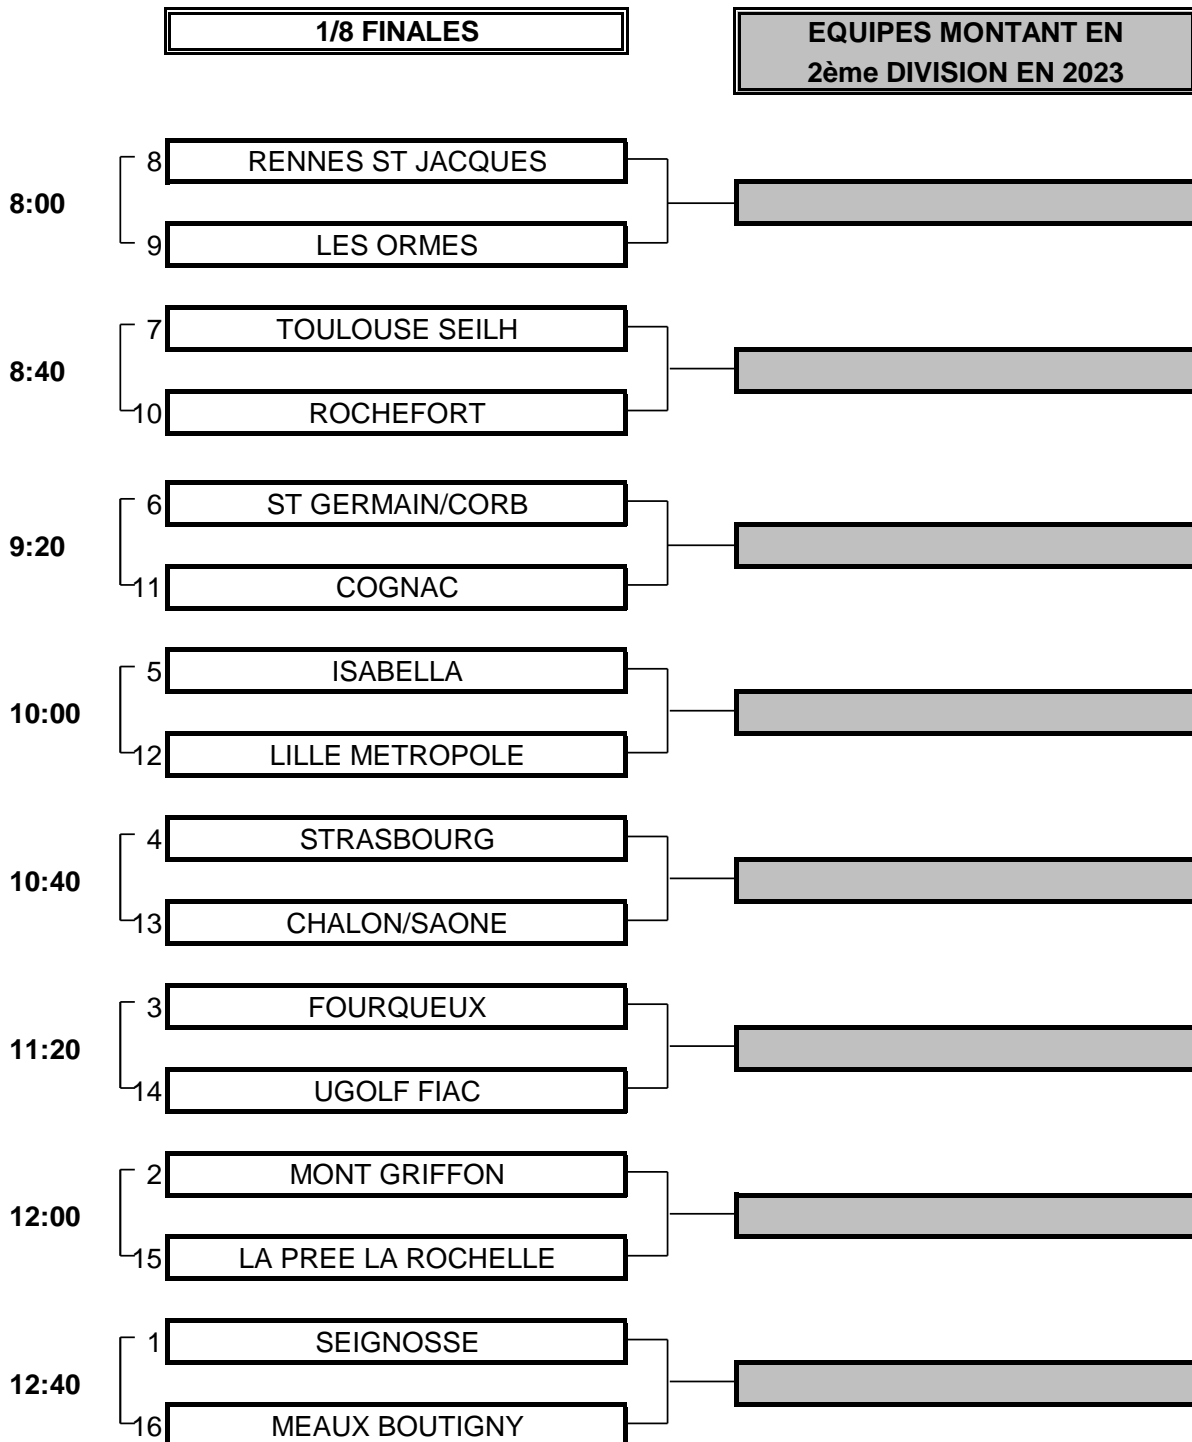

INTERCLUBS PAR EQUIPES PROMOTION 2022
EQUIPES 2 MESSIEURS
du 6 au 8 Mai - Golf de Mont Griffon

INTERCLUBS PAR EQUIPES PROMOTION 2022
EQUIPES 2 MESSIEURS
 du 6 au 8 Mai - Golf de Mont Griffon

Horaires des Matches

Les joueurs sont priés de se présenter au
 starter 10 minutes avant leur heure de départ

Horaires prévisionnels

	Place		Horaires prévisionnels				
			Foursome	Simple			
Match N°1	8	RENNES ST JACQUES	8:00	8:08	8:15	8:22	8:29
	9	LES ORMES					
Match N°2	7	TOULOUSE SEILH	8:40	8:48	8:55	9:02	9:09
	10	ROCHEFORT					
Match N°3	6	ST GERMAIN/CORB	9:20	9:28	9:35	9:42	9:49
	11	COGNAC					
Match N°4	5	ISABELLA	10:00	10:08	10:15	10:22	10:29
	12	LILLE METROPOLE					
Match N°5	4	STRASBOURG	10:40	10:48	10:55	11:02	11:09
	13	CHALON/SAONE					
Match N°6	3	FOURQUEUX	11:20	11:28	11:35	11:42	11:49
	14	UGOLF FIAC					
Match N°7	2	MONT GRIFFON	12:00	12:08	12:15	12:22	12:29
	15	LA PREE LA ROCHELLE					
Match N°8	1	SEIGNOSSE	12:40	12:48	12:55	13:02	13:09
	16	MEAUX BOUTIGNY					